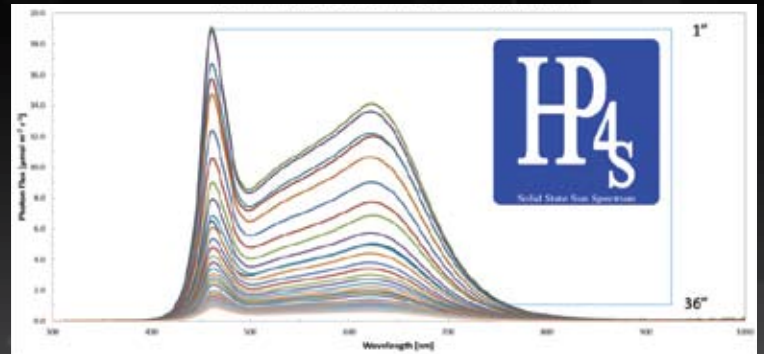

Las Mediciones de Distancia de HP4S-300-Varios "Veg" Accesorio