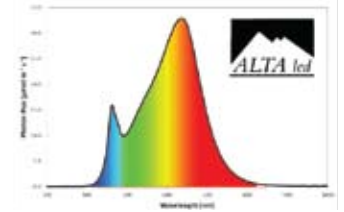

Flujo de Photon Directa a 3 pulgadas de ALTA LED 100-Vatio "Grow Chip"