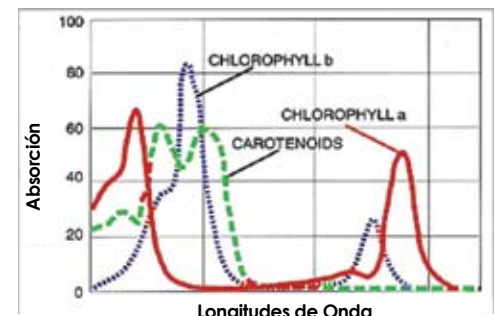

Espectro Sol al Mediodía del Solsticio de Verano Una Comparación de la Energía y El Carnet de Flujo

Gráficos de los Espectros de la Planta

Flujo de Energía Directa a 3 pulgadas de ALTA LED 100-Vatio "Veg Chip"