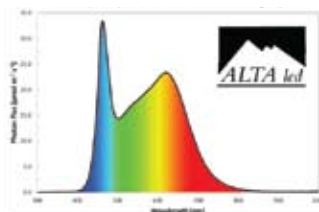

Flujo de Photon Directa a 3 pulgadas de ALTA LED 100-Vatio "Veg Chip"