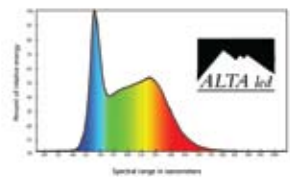

Gráfico de Espectro Completo 3150 Kelvin, 97 CRI

Gráfico de Espectro Completo 5600 Kelvin, 95 CRI

ETL para Estados Unidos y Canada.

Unidad Completa

Información para pedidos de HP4S 300Vatios Luz Creciente de Aluminio- Ejemplo: HP4s -300W-WH-MV-3200