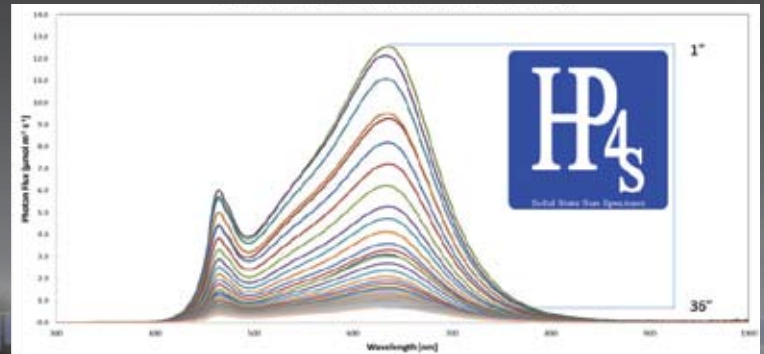

Las Mediciones de Distancia de HP4S-300-Varios "Crece" Accesorio