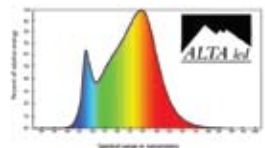

Gráfico de Espectro Completo 3150 Kelvin, 97 CRI

Gráfico de Espectro Completo 5600 Kelvin, 95 CRI

ETL para Estados Unidos y Canada.

Unidad Completa

Información para pedidos de HP4S 300Vatios Luz Creciente de Aluminio- Ejemplo: HP4s -300W-WH-MV-3200