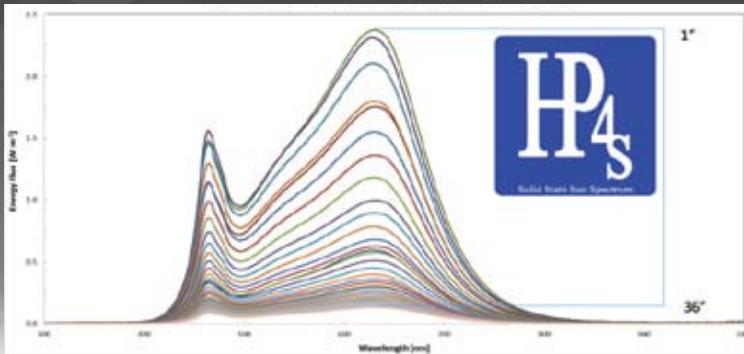

Las Mediciones de Distancia de HP4S-300-Varios "Crece" Accesorio