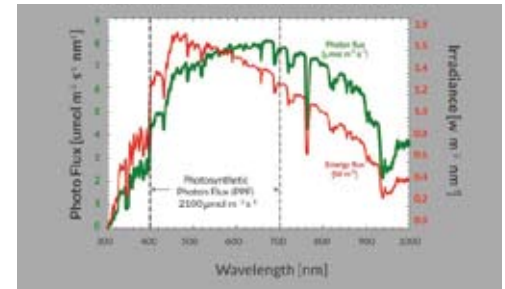

Espectro Sol al Mediodía del Solsticio de Verano Una Comparación de la Energía y El Carnet de Flujo