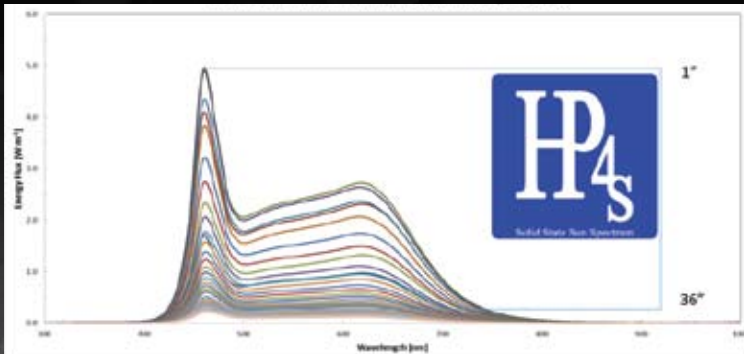

Las Mediciones de Distancia de HP4S-300-Varios "Veg" Accesorio