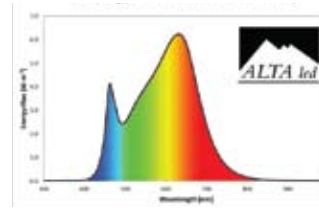

Flujo de Energía Directa a 3 pulgadas de ALTA LED 100-Vatio "Grow Chip"