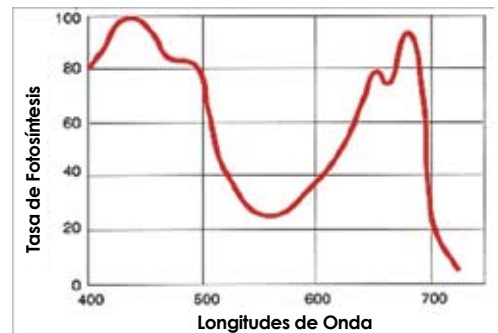

Gráficos de los Espectros de la Planta