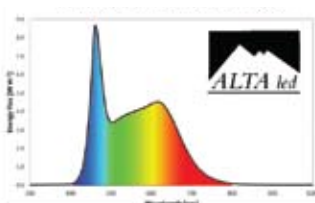

Espectro Sol al Mediodía del Solsticio de Verano Una Comparación de la Energía y El Carnet de Flujo

Gráficos de los Espectros de la Planta

Flujo de Energía Directa a 3 pulgadas de ALTA LED 100-Vatio "Veg Chip"