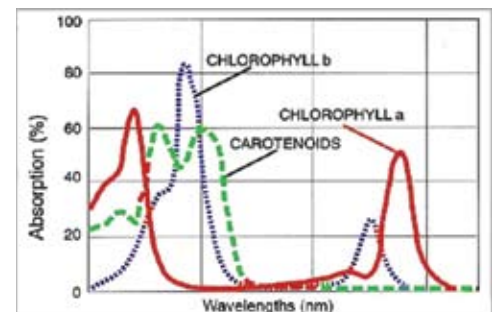

Plant Spectrum Grafieken