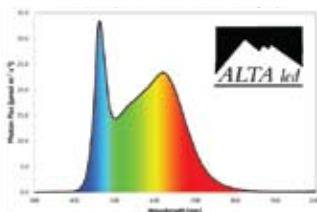

### Zon Spectrum 's middags op de Summer Solstice, Logan

UT Een vergelijking van energie en foto flux

### Plant Spectrum Grafieken

Direct (Energie) Flux op 3" van Alta Led 100-watt" Veg Chip "

Direct (Photon) Flux op 3" van Alta Led 100-watt" Veg Chip "

Direct (Energie) Flux op 3" van Alta Led 100-watt" Grow Chip "