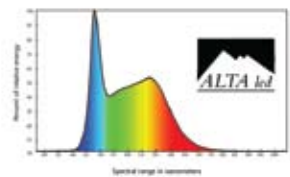

### LED Full Spectrum Grow Light

18"H x 16" W

Full Spectrum Grafiek 3150 Kelvin, 97 CRI

Full Spectrum Grafiek 5600 Kelvin, 95 CRI

ETL Aangeboden voor de VS en Canada