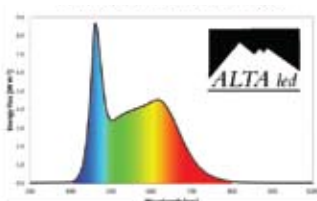

### Zon Spectrum 's middags op de Summer Solstice, Logan

UT Een vergelijking van energie en foto flux

### Plant Spectrum Grafieken

Direct (Energie) Flux op 3" van Alta Led 100-watt" Veg Chip "

Direct (Photon) Flux op 3" van Alta Led 100-watt" Veg Chip "

Direct (Energie) Flux op 3" van Alta Led 100-watt" Grow Chip "