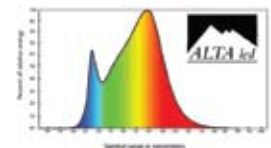

### LED Full Spectrum Grow Light

18"H x 16" W

Full Spectrum Grafiek 3150 Kelvin, 97 CRI

Full Spectrum Grafiek 5600 Kelvin, 95 CRI

ETL Aangeboden voor de VS en Canada