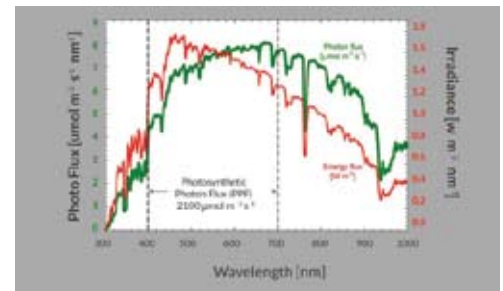

### Zon Spectrum 's middags op de Summer Solstice, Logan

UT Een vergelijking van energie en foto flux