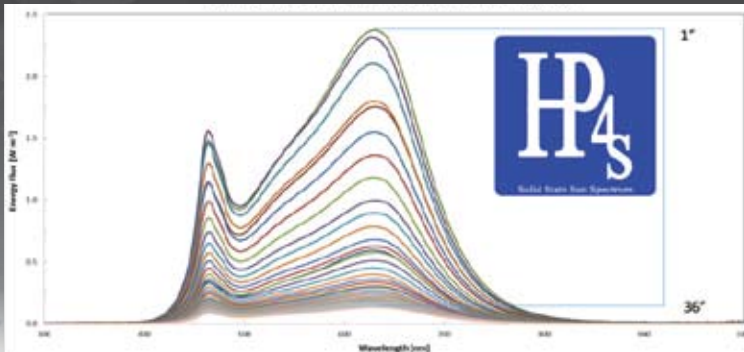

## HP4S 300W Series Full Spectrum Grow Light

Afstand Metingen  
van HP4S-300-Watt "Veg" armatuur

Afstand Metingen  
van HP4S-300-Watt "Veg" armatuur

Afstand Metingen  
van HP4S-300-Watt "Grow" armatuur

Afstand Metingen  
van HP4S-300-Watt "Grow" armatuur