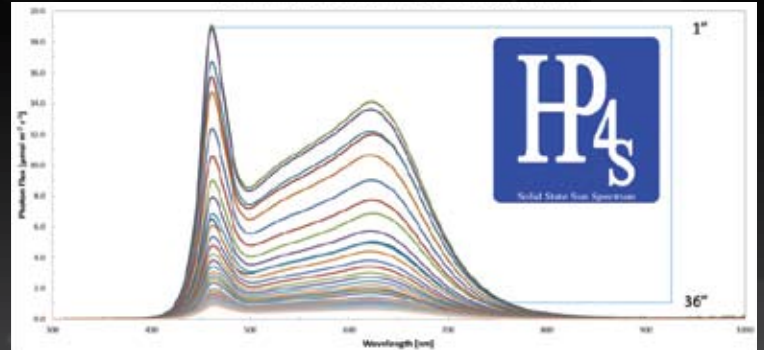

## HP4S 300W Series Full Spectrum Grow Light

Afstand Metingen  
van HP4S-300-Watt "Veg" armatuur

Afstand Metingen  
van HP4S-300-Watt "Veg" armatuur

Afstand Metingen  
van HP4S-300-Watt "Grow" armatuur

Afstand Metingen  
van HP4S-300-Watt "Grow" armatuur