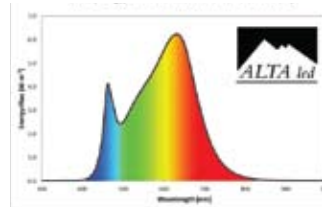

### Zon Spectrum 's middags op de Summer Solstice, Logan

UT Een vergelijking van energie en foto flux

### Plant Spectrum Grafieken

Direct (Energie) Flux op 3" van Alta Led 100-watt" Veg Chip "

Direct (Photon) Flux op 3" van Alta Led 100-watt" Veg Chip "

Direct (Energie) Flux op 3" van Alta Led 100-watt" Grow Chip "