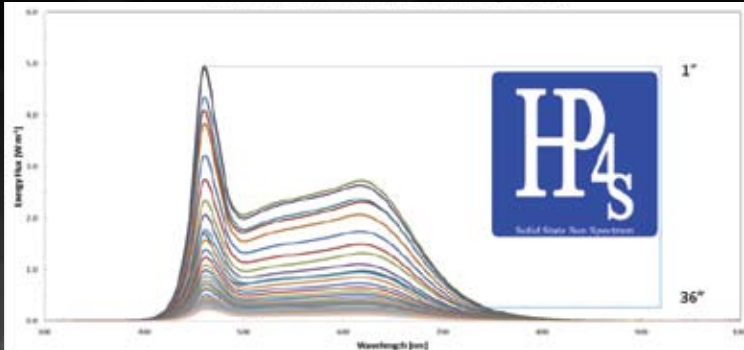

HP4S 300W Series Full Spectrum Grow Light

Afstand Metingen
van HP4S-300-Watt "Veg" armatuur