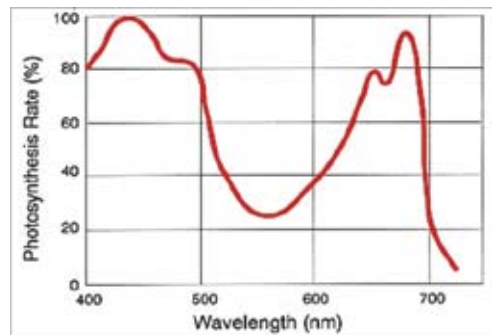

Plant Spectrum Grafieken