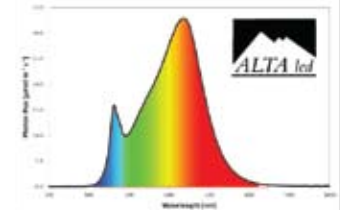

Direct (Photon) Flux op 3" van Alta Led 100-watt" Grow Chip "