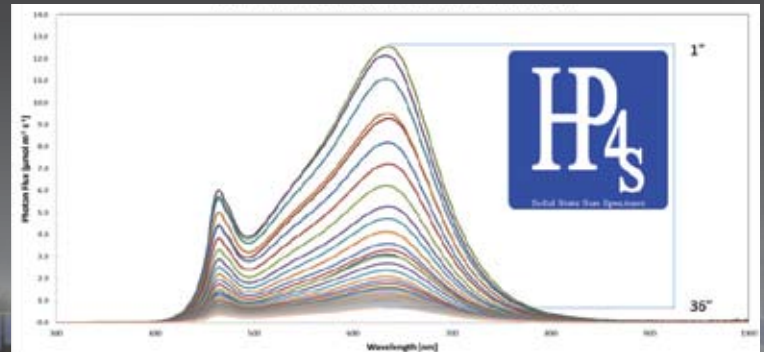

## HP4S 300W Series Full Spectrum Grow Light

Afstand Metingen  
van HP4S-300-Watt "Veg" armatuur

Afstand Metingen  
van HP4S-300-Watt "Veg" armatuur

Afstand Metingen  
van HP4S-300-Watt "Grow" armatuur

Afstand Metingen  
van HP4S-300-Watt "Grow" armatuur