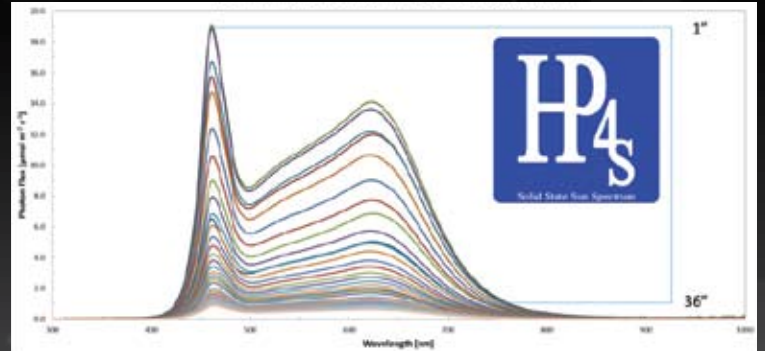

Alimenté par

High Power 4s

HP4S 300W Series Full Spectrum Grow Light

Mesures de distance
de HP4S-300-Watt Fixture "Veg"

Mesures de distance
de HP4S-300-Watt Fixture "Veg"

Mesures de distance
de HP4S-300-Watt "grandir" Fixture