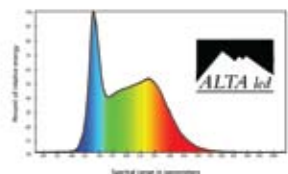

Full Spectrum Graph
3150 Kelvin, 97 CRI

Full Spectrum Graph
5600 Kelvin, 95 CRI

ETL pour
USA et Canada

Unité complète

Informations de commande pour l'aluminium HP4S 300W Grow Light - Exemple: HP4S-300W-wh-mv-3200