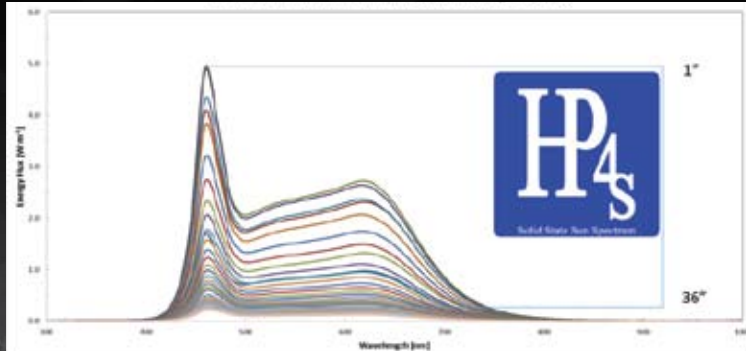

Alimenté par

High Power 4s

HP4S 300W Series Full Spectrum Grow Light

Mesures de distance
de HP4S-300-Watt Fixture "Veg"

Mesures de distance
de HP4S-300-Watt Fixture "Veg"

Mesures de distance
de HP4S-300-Watt "grandir" Fixture