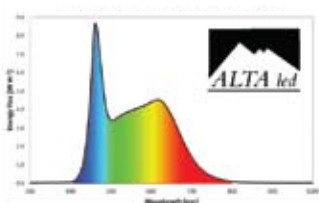

Sun Spectrum sur le solstice d'été, Logan, UT Une comparaison des flux d'énergie et photo

Plante Spectrum Graphiques

Direct (énergie) Flux de 3" de Led Alta 100 watts" Veg Chip "

Direct (énergie) Flux de 3" de Led Alta 100 watts" Veg Chip "