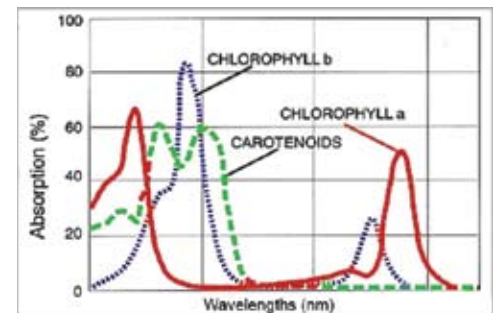

Sun Spectrum sur le solstice d'été, Logan, UT Une comparaison des flux d'énergie et photo

Plante Spectrum Graphiques

Direct (énergie) Flux de 3" de Led Alta 100 watts" Veg Chip "

Direct (énergie) Flux de 3" de Led Alta 100 watts" Veg Chip "