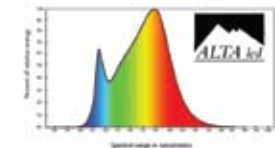

Full Spectrum Graph
3150 Kelvin, 97 CRI

Full Spectrum Graph
5600 Kelvin, 95 CRI

ETL pour
USA et Canada

Unité complète

Informations de commande pour l'aluminium HP4S 300W Grow Light - Exemple: HP4S-300W-wh-mv-3200