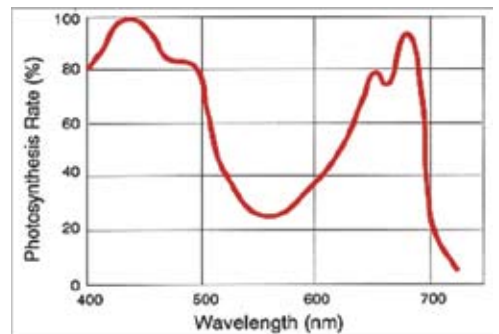

Plante Spectrum Graphiques