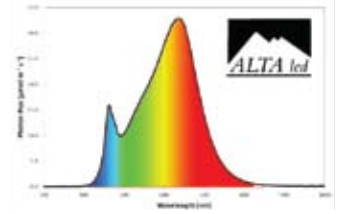

Direct (énergie) Flux de 3" de Led Alta 100 watts" Grow Chip "