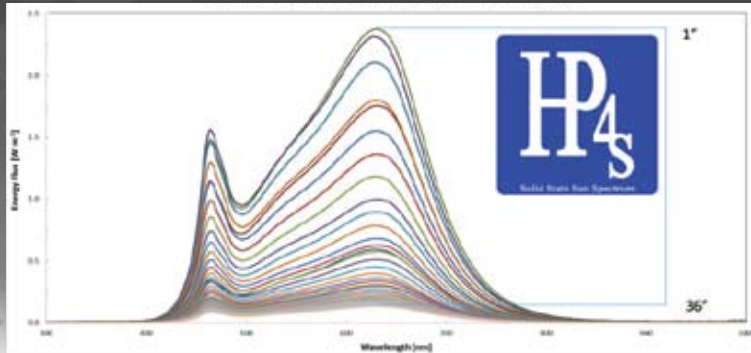

Alimenté par

High Power 4s

HP4S 300W Series Full Spectrum Grow Light

Mesures de distance
de HP4S-300-Watt Fixture "Veg"

Mesures de distance
de HP4S-300-Watt Fixture "Veg"

Mesures de distance
de HP4S-300-Watt "grandir" Fixture