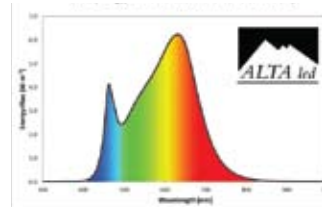

Direct (énergie) Flux de 3" de Led Alta 100 watts" Grow Chip "