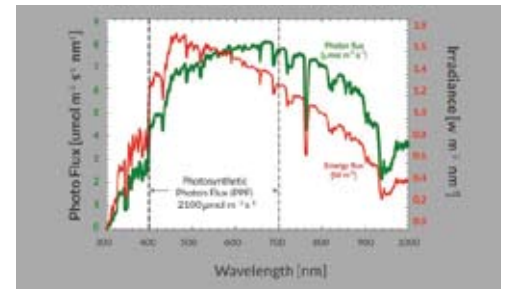

Sun Spectrum sur le solstice d'été, Logan, UT Une comparaison des flux d'énergie et photo