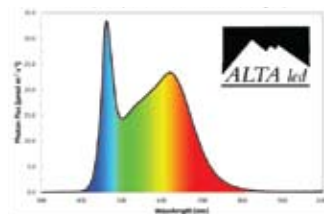

Sun Spectrum sur le solstice d'été, Logan, UT Une comparaison des flux d'énergie et photo

Plante Spectrum Graphiques

Direct (énergie) Flux de 3" de Led Alta 100 watts" Veg Chip "

Direct (énergie) Flux de 3" de Led Alta 100 watts" Veg Chip "