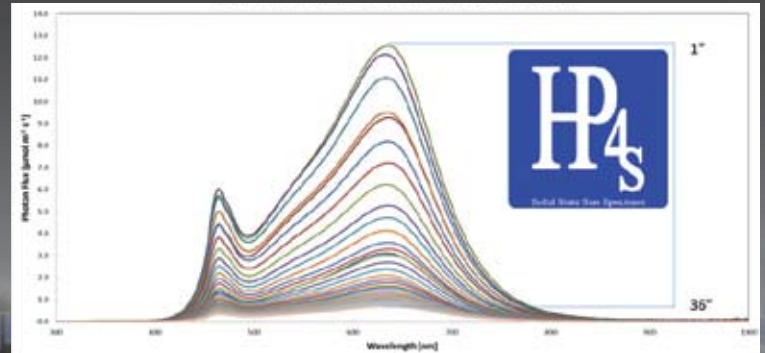

Mesures de distance
de HP4S-300-Watt "grandir" Fixture